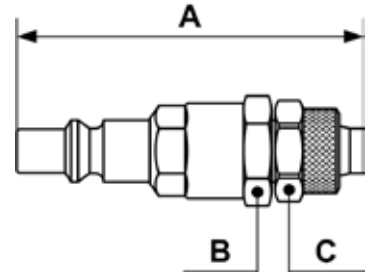

ADAPTORS FOR QUICK COUPLING - ARP 06

Hose tail adaptor

Profile : ARO 210

ID passage
6 mm

Part number	Dim. A (mm)	Dim. B (mm)	Dim. C (mm)
ARP 066804RB	62	17	12
ARP 066806RB	62	17	14
ARP 066808RB	62	17	16